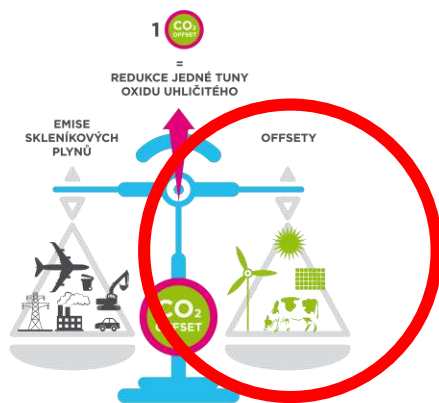

Využijte naše kalkulátory, kde si můžete spočítat konkrétní uhlíkovou stopu.

Uhlíková stopa
lidských činností

Stopa
společenské
akce / eventu

Uhlíková stopa
firmy

CO JSOU TO OFFSETOVÉ PROJEKTY

Pro další redukci emisí skleníkových plynů, které souvisí s činností podniku, nad rámec jejich snížení prostřednictvím vlastních aktivních opatření, je možné doplňkově využít externí kompenzaci emisí – tzv. offset, zajištěný obvykle realizací speciálního offsetového projektu. Typickou aktivitou, pro kterou firmy i další subjekty využívají tuto možnost redukce až úplné eliminace emisí, je manažerská nebo odborná konference, semináře nebo podobné akce. Vypočítanou uhlíkovou stopu konané akce, vyjádřenou velikostí emisí CO₂, je možné snížit nebo eliminovat prostřednictvím podpory vybraného offsetového projektu v potřebném rozsahu. Tyto projekty obvykle mají širší doprovodný pozitivní dopad na komunitu nebo území, kterého se týkají – pomáhají tedy ostatním.

PODPOŘTE OFFSETOVÉ PROJEKTY

DUBOVÁ ALEJ U OBCE KŘENEK

celkem CO ₂	82,5 CO ₂
kapacita	38 329 CZK
zbývá	30 053 CZK
cena	464,59 CZK/t CO ₂

PROJEKT JE VOLNÝ K FINANCOVÁNÍ

STROMOŘADÍ DUBŮ NA OKRAJI MĚSTCE KRÁLOVÉ