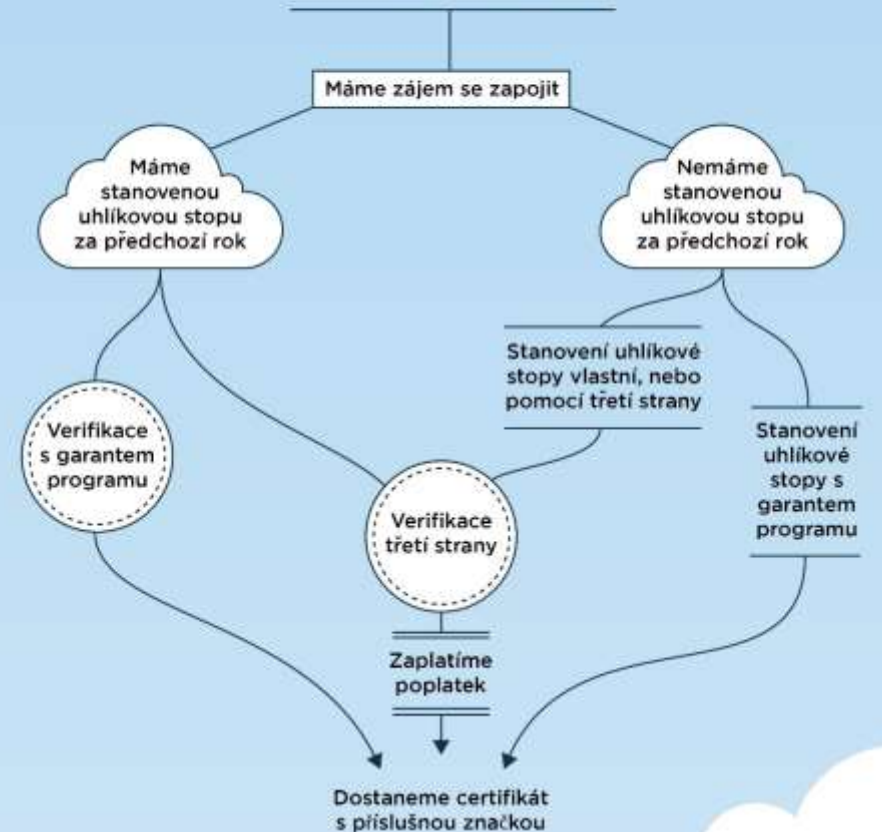

ZAPOJENÍ DO PROGRAMU

SLEDUJEME / SNIŽUJEME CO₂