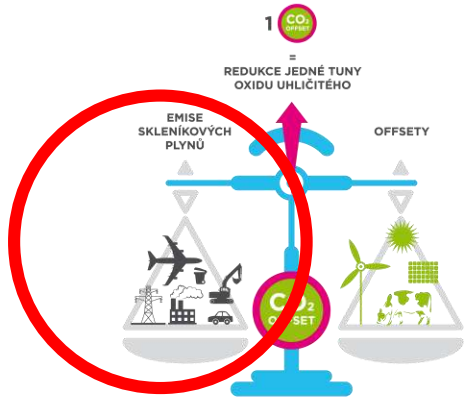

SPOČÍTEJTE SI SVOJI UHLÍKOVOU STOPU

Využijte naše kalkulátory, kde si můžete spočítat konkrétní uhlíkovou stopu.

Uhlíková stopa
lidských činností

Stopa
společenské
akce / eventu

Uhlíková stopa
firmy